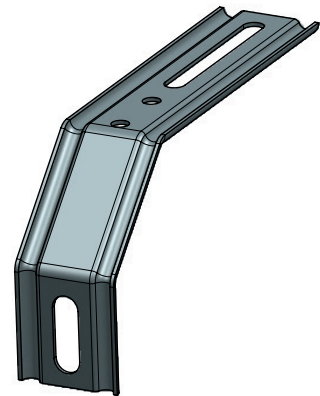

SARGO

Anwendung

- In Kombination mit UNGEGO oder TRANCI kein Durchbohren des Fensterrahmens nötig
- Passend für alle Profile
- Für die Montage vor der Laibung geeignet

Produktmerkmale

- Langlöcher zum Justieren des Fensterrahmens in Höhe und Weite
- Einfache und schnelle Montage von Fenstern

Technische Daten

Material:	DX51D+Z275
Breite:	33 mm
Dicke:	1,25 mm
Längen:	70x60 / 70x70 / 70x80 / 70x90 / 70x100 / 70x110 / 70x120 / 70x130 / 70x140 / 70x150 / 70x160 mm 95x110 / 95x135 / 95x155 mm
Verpackung:	im Karton zu 100 Stück