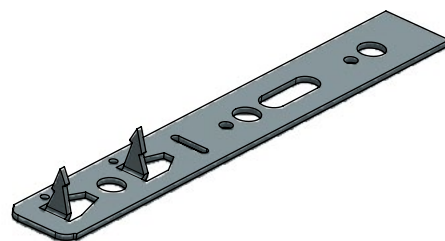

## Utilisation

- patte à ergots pour fenêtres en bois
- Aucun perçage du dormant nécessaire
- Utilisable pour différents matériaux de construction

## Caractéristiques du produit

- Enfonçage facile avec un ou deux ergots dans le dormant en bois
- Pas de problème en cas de modification de la longueur du dormant sous l'effet de la chaleur
- Avec un ou deux points de pliage possibles

## Caractéristiques techniques

<b>Matériau :</b>	DX51D+Z140 M-A-C / Z275
<b>Largeur :</b>	20 ou 25 mm
<b>Épaisseur :</b>	2 mm
<b>Longueur :</b>	130 / 133 / 140 / 183 / 200 / 240 mm autres longueurs possibles sur demande
<b>Conditionnement :</b>	carton de 100, 150, 200, 250, 400 pièces