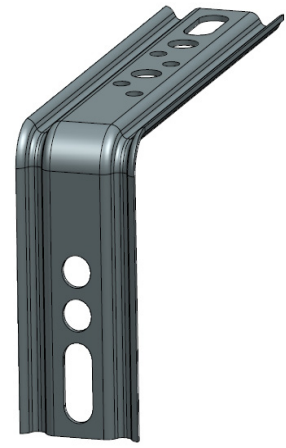

# ANGULO

## Utilisation

- Equerres nervurées à angle droit
- Avec clameau TRANCI aucun perçage du dormant nécessaire, contrairement à une fixation avec vis
- Adaptées pour tous les profilés
- Conformes au DTU 36.5

## Caractéristiques du produit

- Trous longs pour positionner le dormant en hauteur et en largeur
- Montage simple et rapide de fenêtres
- Capacité de charge plus importante grâce au profi lage

## Caractéristiques techniques

<b>Matériau :</b>	DX51D+Z275
<b>Largeur :</b>	33 mm
<b>Epaisseur :</b>	1,25 mm
<b>Longueurs:</b>	70x65 / 70x75 / 70x85 / 70x95 / 70x105 / 70x115 / 70x125 / 70x135 / 70x145 / 95x100 / 95x110 / 95x120 / 95x130 / 95x140 mm